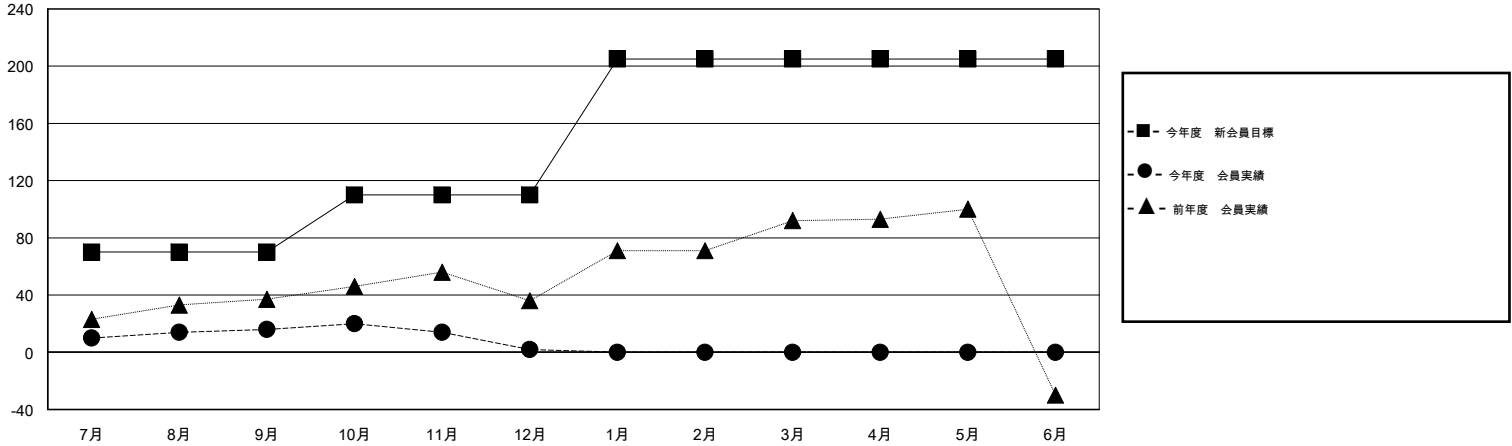

MONTHLY MEMBERSHIP PROGRESS REPORT

District 335 A

Results as of: 12/31/2016

GMT: Masayoshi Maruyama

地域 JAPAN

GMT会則地域 5-Jap

クラブ				
結果 : 2016-2017				
四半期	新クラブ目標	新クラブ	解散クラブ	純増 / 減
7月/8月/9月	0	0	0	0
10月/11月/12月	0	0	0	0
1月/2月/3月	1	0	0	0
4月/5月/6月	0	0	0	0

名				
結果 : 2016-2017				
四半期	新会員目標	チャーターメン バー / 新会員	退会者	純増 / 減
7月/8月/9月	70	61	45	16
10月/11月/12月	40	31	45	-14
1月/2月/3月	95	0	0	0
4月/5月/6月	0	0	0	0

新クラブ目標及び実績累計

会員目標及び実績累計

解散クラブ: 0	39 CLUBS OF 81 一名以上の新会員を登録	男女別
退会者		男性 1,689 (78.56%)
物故会員 8		女性 461 (21.44%)
クラブ解散 0	健康診断データはこちら	家族会員 414
その他 82		世帯主 196
合計 90		世帯主以外 218