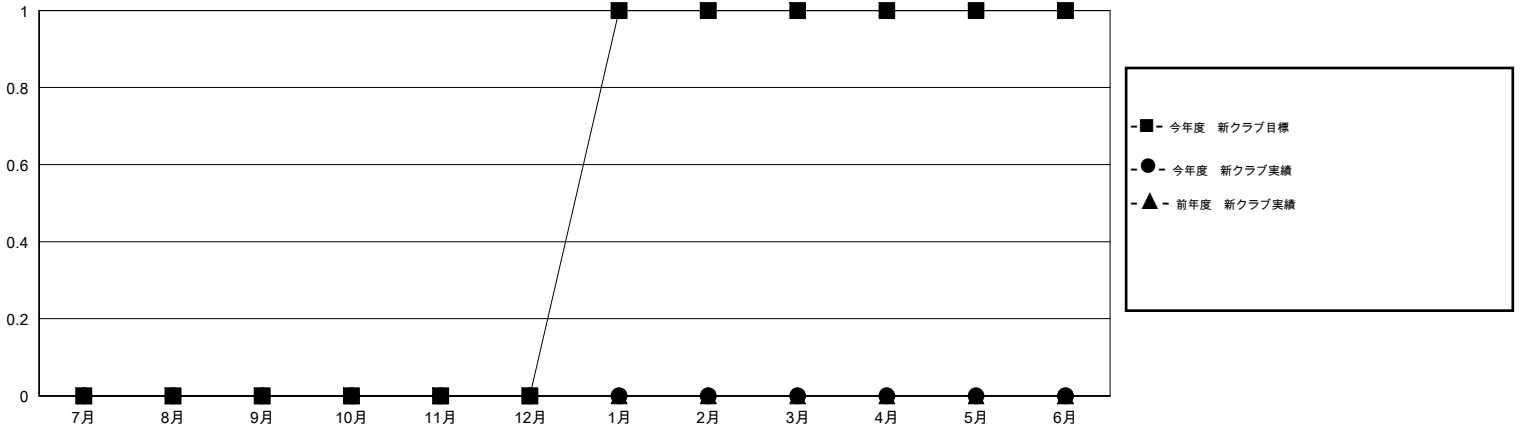

MONTHLY MEMBERSHIP PROGRESS REPORT

District 335 A

Results as of: 12/31/2016

GMT: Masayoshi Maruyama

地域 JAPAN

GMT会則地域 5-Jap

クラブ				
結果 : 2016-2017				
四半期	新クラブ目標	新クラブ	解散クラブ	純増 / 減
7月/8月/9月	0	0	0	0
10月/11月/12月	0	0	0	0
1月/2月/3月	1	0	0	0
4月/5月/6月	0	0	0	0

名				
結果 : 2016-2017				
四半期	新会員目標	チャーターメン バー / 新会員	退会者	純増 / 減
7月/8月/9月	70	61	45	16
10月/11月/12月	40	31	45	-14
1月/2月/3月	95	0	0	0
4月/5月/6月	0	0	0	0

新クラブ目標及び実績累計

会員目標及び実績累計

解散クラブ: 0	39 CLUBS OF 81 一名以上の新会員を登録	男女別
退会者		男性 1,689 (78.56%)
物故会員 8		女性 461 (21.44%)
クラブ解散 0	健康診断データはこちら	家族会員 414
その他 82		世帯主 196
合計 90		世帯主以外 218